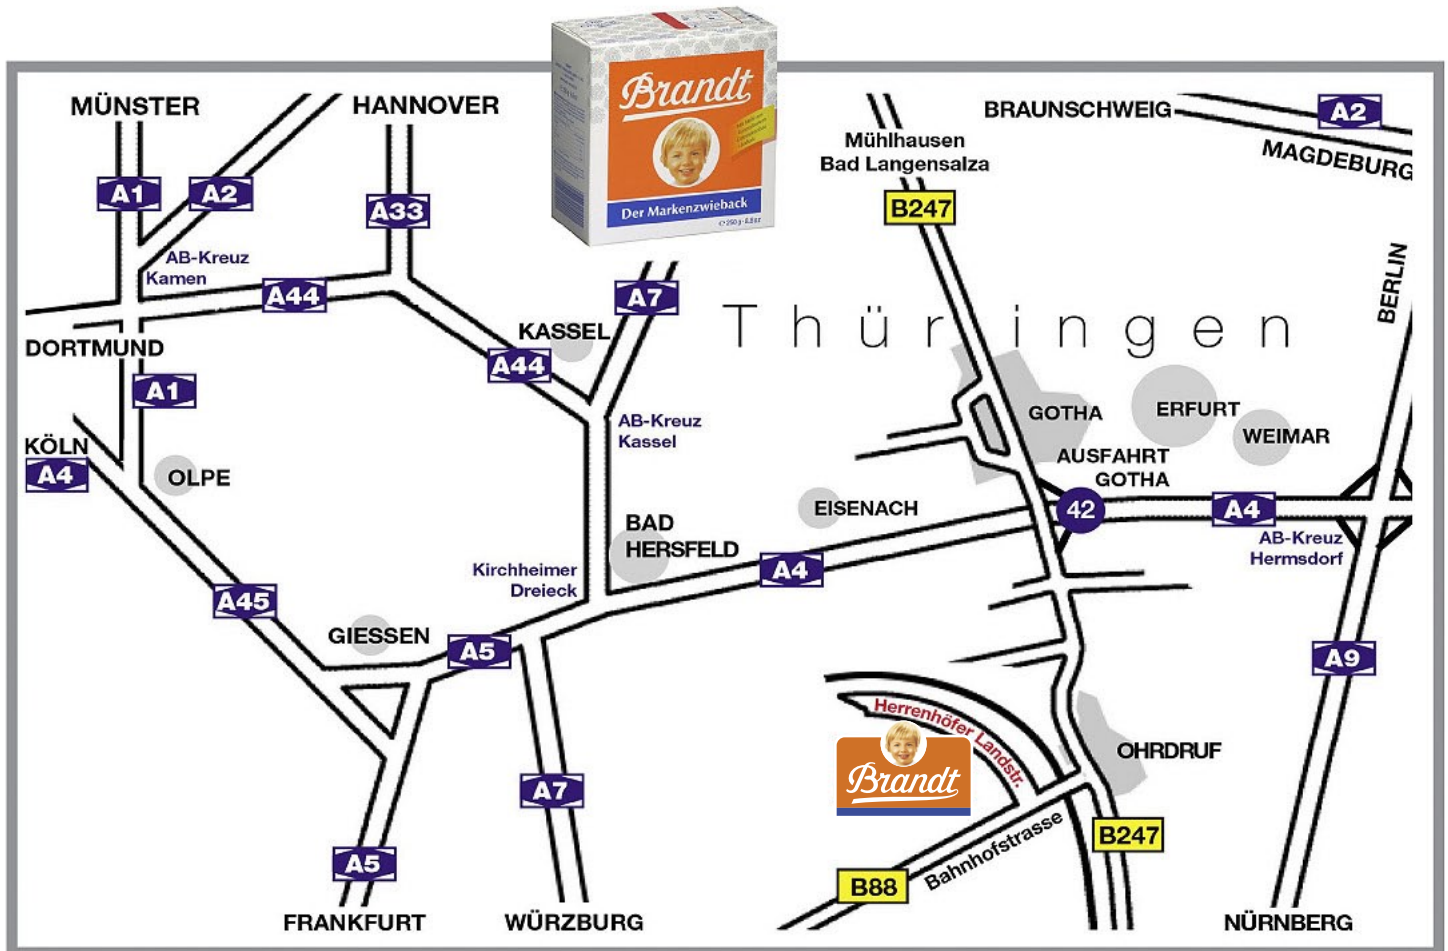

## Aus dem Norden Hamburg A7

Autobahn Dreieck Göttingen-Nord weiter auf A7 (AS Göttingen), bei der AS Friedland rechts abbiegen auf die B524 (Friedland, Eschwege) • AS Friedland weiter auf der B524 (AS Wommen) • rechts abbiegen auf die B27 (AS Wommen) links abbiegen auf B400 (Rtg.: AS Wommen) • AS Wommen links abbiegen auf A4 (Berlin, Leipzig, Eisenach) • AS Gotha rechts abbiegen auf B247 (Gotha, Suhl) • AS Gotha links abbiegen auf B247 - Gothaer Straße • rechts abbiegen auf B88 - Bahnhofstrasse • Am Bahnhof rechts abbiegen auf die K3 - weiter auf der K3 - Herrenhöfer Landstrasse.

## Aus dem Westen Düsseldorf/Köln/Frankfurt/Olpe über A3

Autobahn Kreuz Leverkusen - bis AK Köln-Ost auf die A4 (Olpe, Gummersbach) • bis AK Olpe-Süd A45 (Frankfurt a. M., Siegen) • Wetzlarer Kreuz A45 (AS Wetzlar-Ost) • AS Wetzlar-Ost - rechts abbiegen auf B49 (Kassel, Gießen) weiter auf B49 • bei AS Wetzlar-Ost halb links halten auf B49 (AS Dorlar) • AS Dorlar halb links halten auf B49 (AS Giessen-Lahnfeld) • AS Giessen-Lahnfeld rechts abbiegen auf B429 (Giessener Ring, Giessen, Heuchelheim) • AS Giessen-West halb links halten auf B429 (AS Wettenberg) • AS Wettenberg rechts abbiegen A480 (Giessener Ring, Erfurt) • weiter auf A5 (Hannover, Kassel) • AD Reiskirch. Dreieck halb rechts halten auf A5 (AD Reiskirch. Dreieck) • AD Hattenbacher Dreieck halb links halten auf A5 (AS Kirchheim) • AD Kirchheimer Dreieck halb rechts halten auf A4 (Berlin, Dresden) • AS Gotha (42) rechts abbiegen auf B247 (Gotha, Suhl) • AS Gotha (42) links abbiegen auf B247 - Gothaer Straße • rechts abbiegen auf B88 - Bahnhofstrasse • Am Bahnhof rechts abbiegen auf die K3 - weiter auf der K3 - Herrenhöfer Landstrasse.