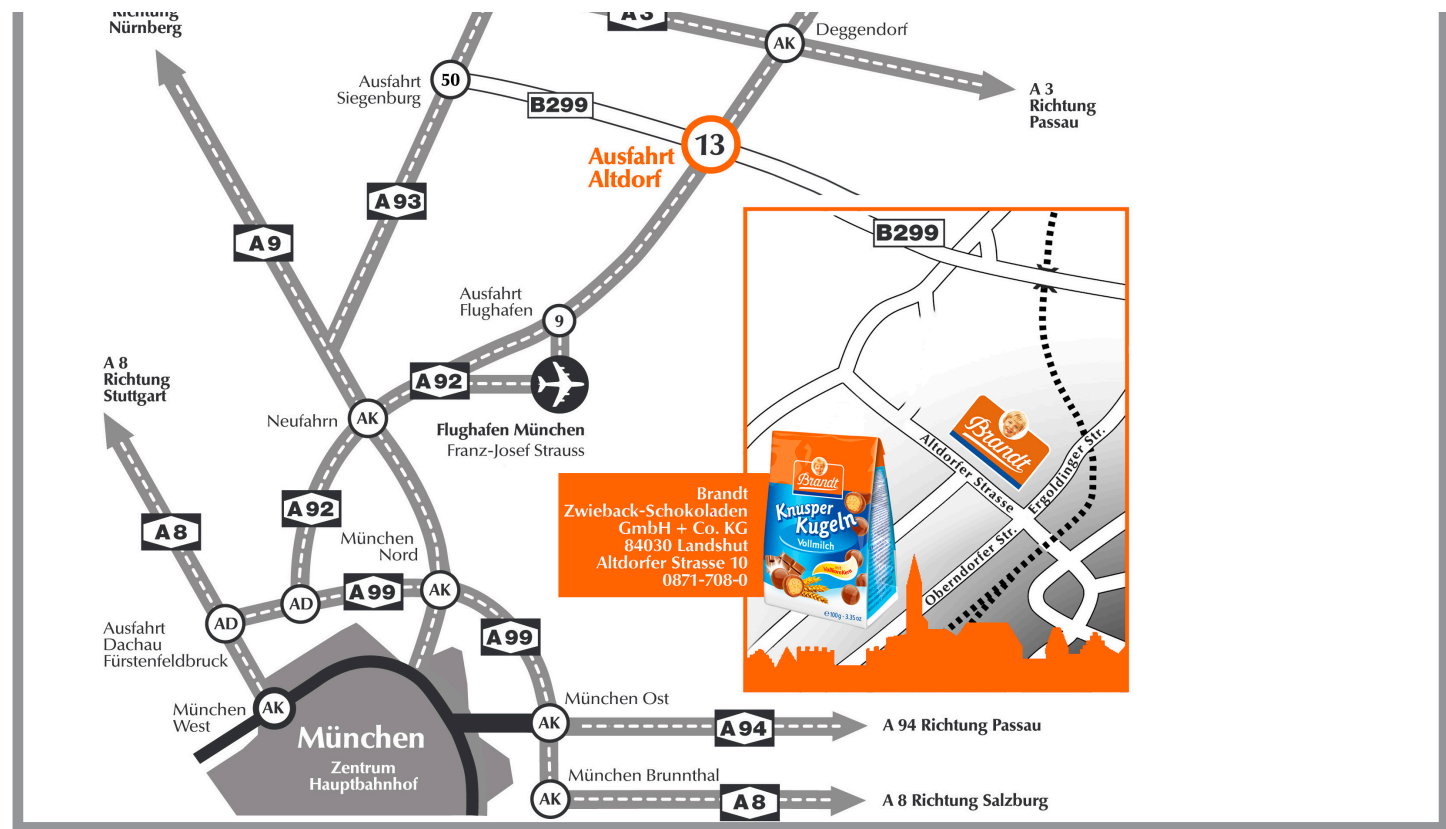

From the north via the motorway A3 (from Nuremberg)

then onto the A93 (exit no.60) and then approx. 35 km on the federal road (Bundesstrasse B299) to the company Brandt.

Via the motorway A 92 from Munich (direction: Deggendorf)

exit: Altdorf (no.13) then turn right (direction: Landshut on B299) then follow this road; after 5 km you can see the company Brandt on the left side.

Contact the gatekeeper, please.

Brandt Zwieback-Schokoladen GmbH + Co. KG · Altdorfer Str. 10 · 84030 Landshut · Tel. 0871-708-0