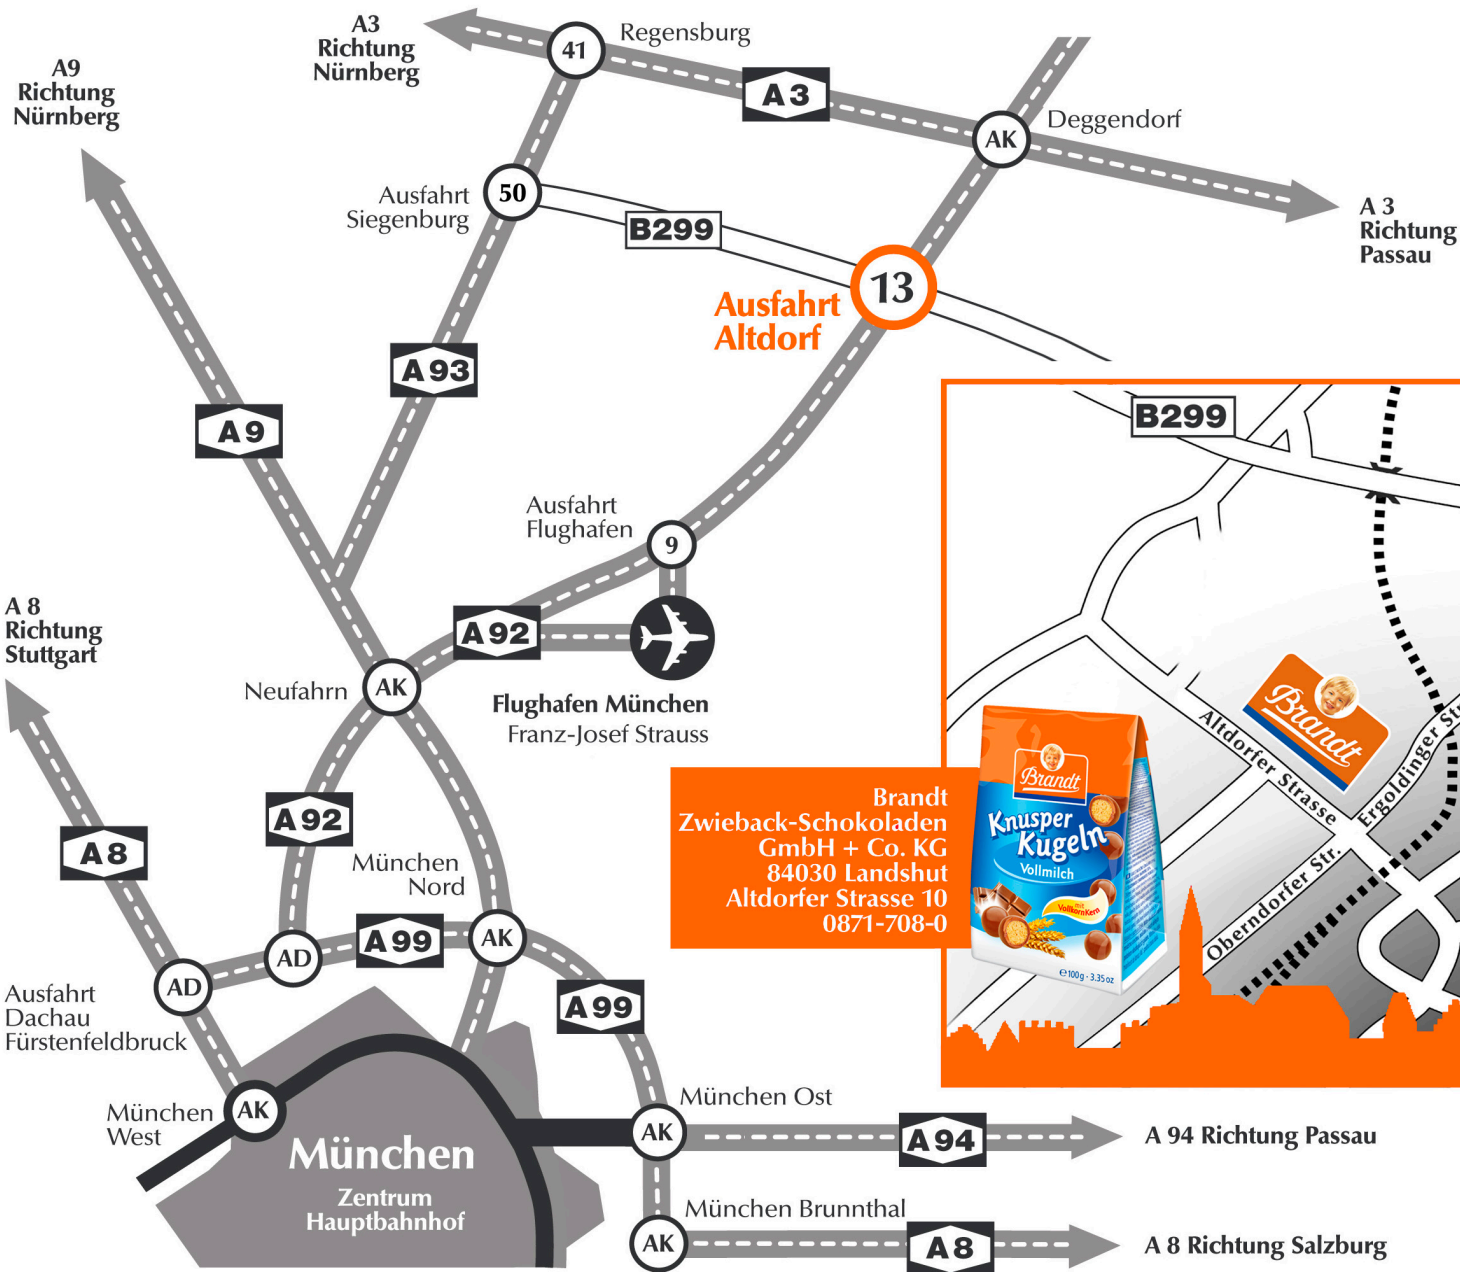

Willkommen Welcome at brandt bei Brandt in Landshut in Landshut

Von Norden über die A3 aus Richtung Nürnberg, auf die **A93** Ausfahrt Nr. 50 und ca. 35 Km Bundesstrasse (**B299**) bis Brandt.

Über die **Autobahn A92** aus München Richtung Deggendorf, **Ausfahrt Altdorf (Nr. 13)** rechts abbiegen Richtung Landshut (**B299**) und exakt 5 km dieser Strasse folgen, dann sehen Sie auf der linken Seite Brandt. Bitte beim Pförtner melden.

From the north via the motorway A3 (from Nuremberg) then onto the A93 (exit no. 50) and then approx. 35 km on the federal road (Bundesstrasse B299) to the company Brandt.

Via the motorway A 92 from Munich (direction: Deggendorf) exit: Altdorf (no.13) then turn right (direction: Landshut on B299) then follow this road; after 5 km you can see the company Brandt on the left side. Contact the gatekeeper, please.

Weitere Informationen erhalten Sie:
For further information:
www.brandt-gmbh.de oder/oder
www.landshut.de