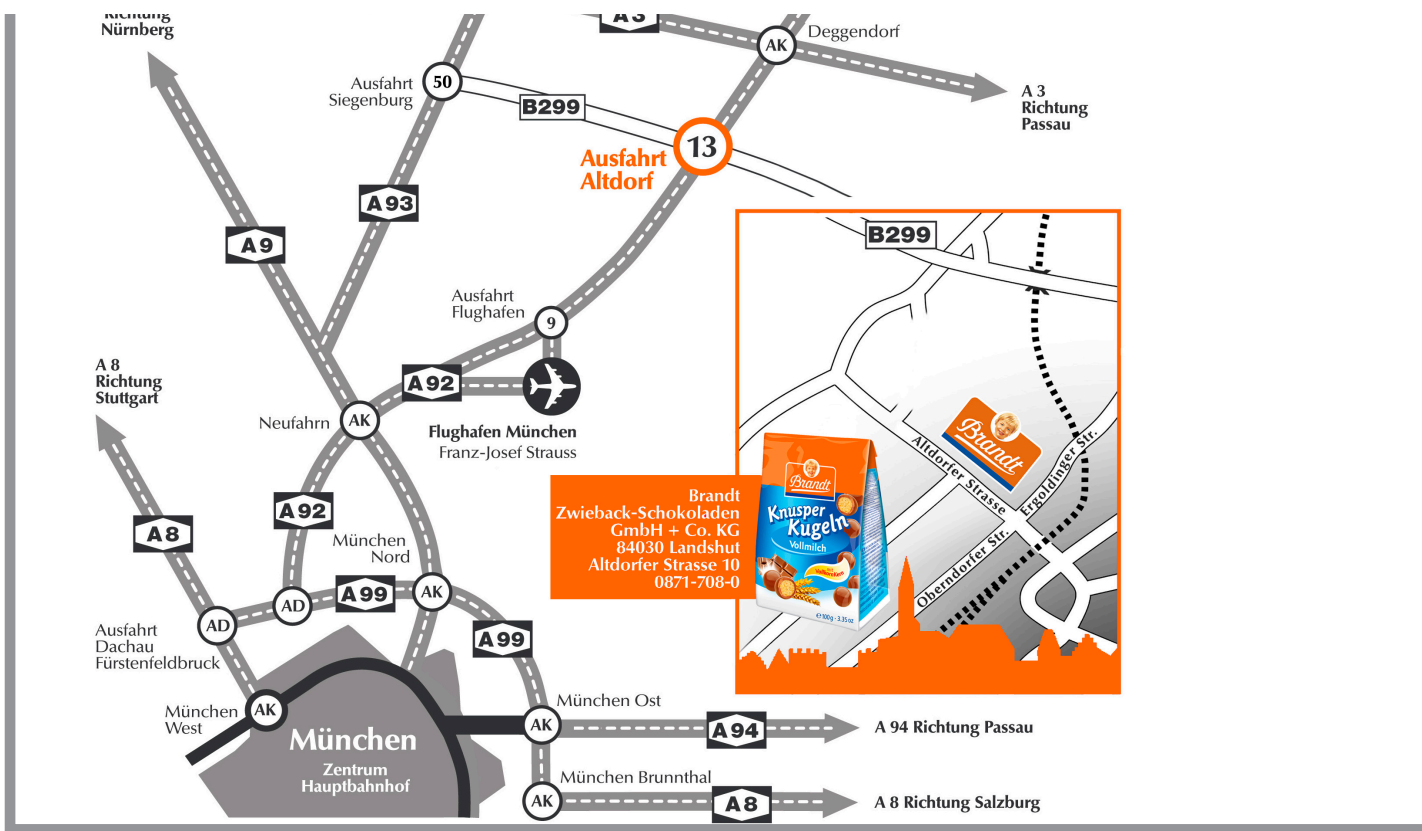

Arrivée du nord par l'autoroute A3 en

direction de Nuremberg, sortir à l'autoroute A93 par la sortie N° 60 et continuer 35 km env. sur la route nationale (B299) jusqu'aux Ets. Brandt.

Arrivée par l'autoroute A92

de Munich direction Deggendorf, à la sortie Altdorf (N° 13) tourner à droite dans la direction de Landshut (B299) et suivre cette route exactement 5 km, puis vous allez voir, au côté gauche, les Ets. Brandt.

Prière de se présenter au portier.

Brandt Zwieback-Schokoladen GmbH + Co. KG · Altdorfer Str. 10 · 84030 Landshut · Tel. 0871-708-0